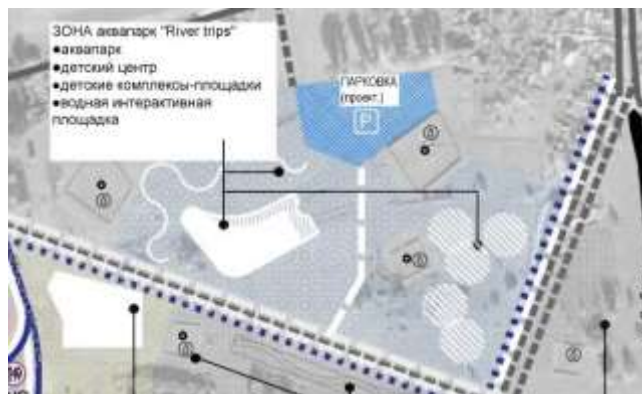

**«Перспективные
инвестиционные площадки в
городе Могилеве»**

Торговый центр в районе микрорайона «Спутник - 2» в городе Могилеве

Туристический комплекс с рестораном над водой в районе улицы Правонабережной в городе Могилеве

Каток с искусственным покрытием в парке «Подниколье» в городе Могилеве

Детский парк аттракционов в парке «Подниколье» в городе Могилеве

Торговые павильоны в парке «Подникиолье» в городе Могилеве

Торгово-развлекательный центр в районе улицы Челюскинцев в городе Могилеве

Торгово-развлекательный центр в районе улицы Крупской в городе Могилеве