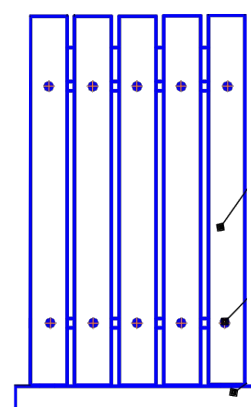

Спорт. оборудование "Тонус" поз. К

Спортивное оборудование "Паутинка", поз. М

Качалка на пружине "Пароходик" поз. Е

Вербочная сетка "Мишень" поз. Л

Скамья со спинкой поз. Б

Урна поз. А

Стойка велосипедная оцинкованная, поз. С

Скамья поз. В

					251.22-00-ГП			
					Многоквартирный жилой дом в районе жилого дома №68 по проспекту Димитрова с благоустройством прилегающей территории в городе Могилеве.			
Изм.	Кол. уч.	Лист	№ док.	Подп.	Дата	Стадия	Лист	Листов
Утвердил	Казак				10.22	С		
Н.контр	Ищенко				10.22			
Проверил	Казак				10.22			
Разработал	Юрковец				10.22	Общие виды малых архитектурных форм		ОАО "Институт "Могилевгражданпроект"