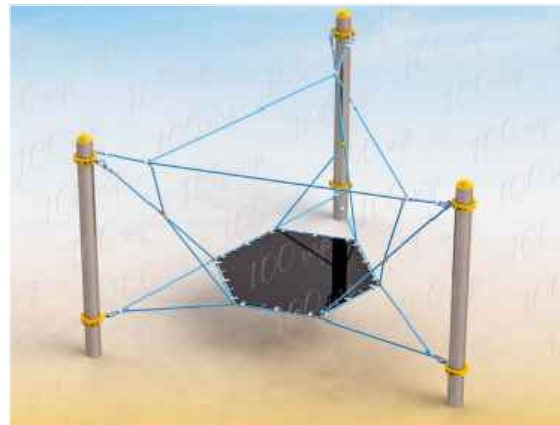

Детский спортивный комплекс "Шалаш" поз. Ж

Игровая сетка «Кристалл» поз. П

Шагоход поз. О

Игровой комплекс "Озорник" поз. И

Качалка-балансир со спинкой поз. Д

Песочница поз. Г

Степ поз. Н

Информационный стенд для детской площадки, поз. Р

Спорт. оборудование "Тонус" поз. К

Спортивное оборудование "Паутинка", поз. М

Качалка на пружине "Пароходик" поз. Е

Вербочная сетка "Мишень" поз. Л

Скамья со спинкой поз. Б

Урна поз. А

Стойка велосипедная оцинкованная, поз. С

Скамья поз. В

					251.22-00-ГП			
					Многоквартирный жилой дом в районе жилого дома №68 по проспекту Димитрова с благоустройством прилегающей территории в городе Могилеве.			
Изм.	Кол. уч.	Лист	№ док.	Подп.	Дата	Стадия	Лист	Листов
Утвердил	Казак				10.22	С		
Н.контр	Ищенко				10.22			
Проверил	Казак				10.22			
Разработал	Юрковец				10.22	Общие виды малых архитектурных форм		ОАО "Институт "Могилевгражданпроект"