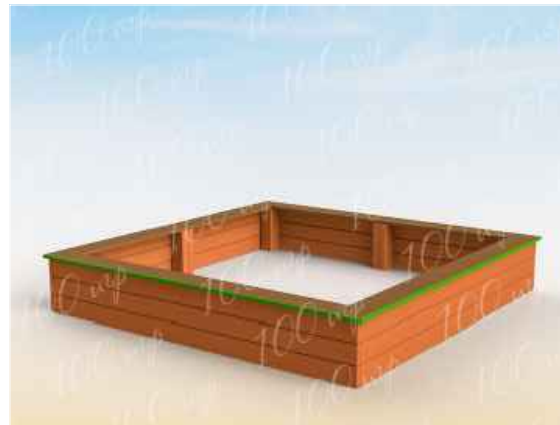

Детский спортивный комплекс "Шалаш" поз. Ж

Игровая сетка «Кристалл» поз. П

Шагоход поз. О

Игровой комплекс "Озорник" поз. И

Качалка-балансир со спинкой поз. Д

Песочница поз. Г

Степ поз. Н

Информационный стенд для детской площадки, поз. Р

Спорт. оборудование "Тонус" поз. К

Спортивное оборудование "Паутинка", поз. М

Качалка на пружине "Пароходик" поз. Е

Вербочная сетка "Мишень" поз. Л

Скамья со спинкой поз. Б

Урна поз. А

Стойка велосипедная оцинкованная, поз. С

Скамья поз. В

					251.22-00-ГП			
					Многоквартирный жилой дом в районе жилого дома №68 по проспекту Димитрова с благоустройством прилегающей территории в городе Могилеве.			
Изм.	Кол. уч.	Лист	№ док.	Подп.	Дата	Стадия	Лист	Листов
Утвердил	Казак				10.22	С		
Н.контр	Ищенко				10.22			
Проверил	Казак				10.22			
Разработал	Юрковец				10.22	Общие виды малых архитектурных форм		ОАО "Институт "Могилевгражданпроект"