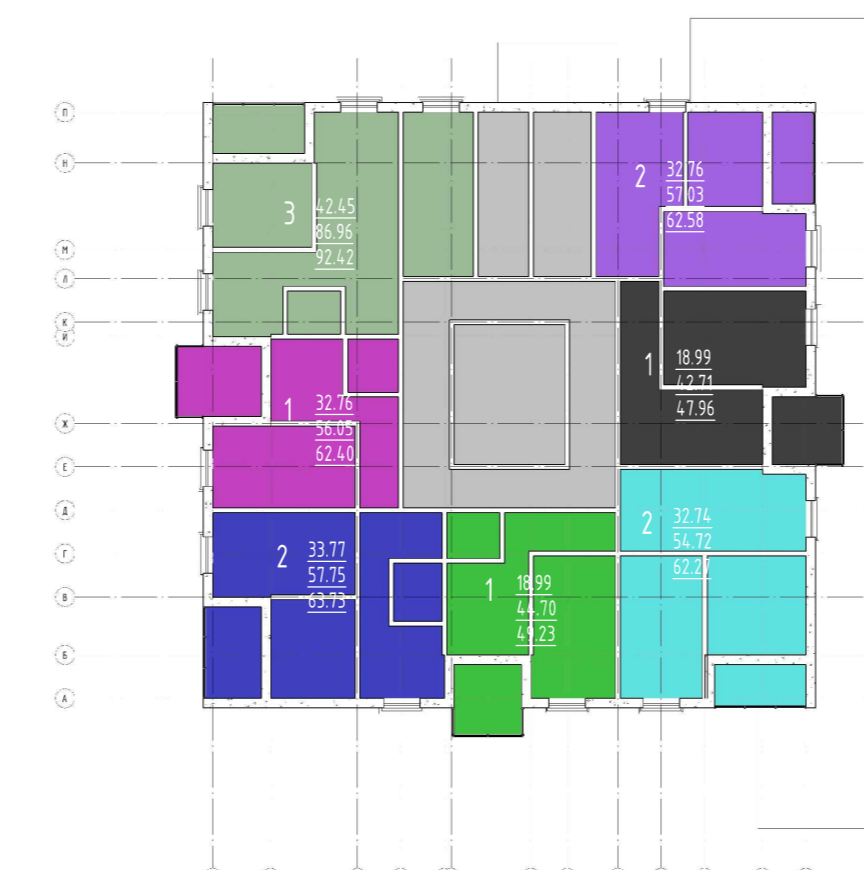

Многоквартирный жилой дом по ул. Орловского, 15 в г. Могилеве (эскизное предложение)

Фасад восточный

Фасад западный

Фасад северный

Фасад южный

проектируемая площадка

Ситуационная схема

План 1 этажа

План типового этажа

Схема генерального плана