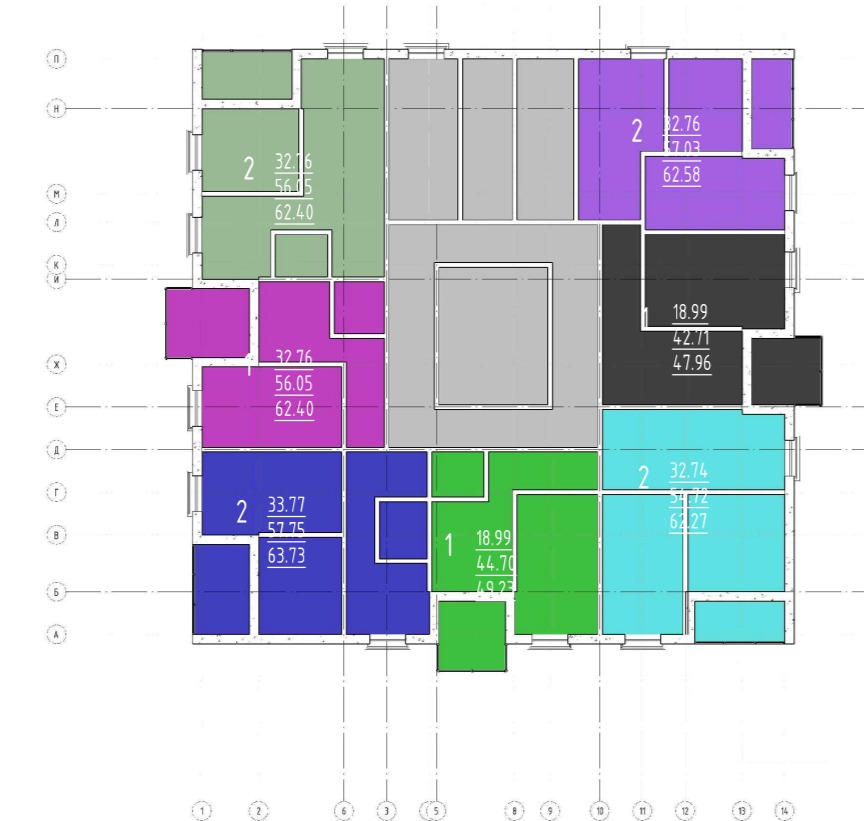

Многоквартирный жилой дом по ул. Орловского, 15 в г. Могилеве (эскизное предложение)

Фасад восточный

Фасад западный

Фасад северный

Фасад южный

проектируемая площадка

Ситуационная схема

План 1 этажа

План типового этажа

Схема генерального плана