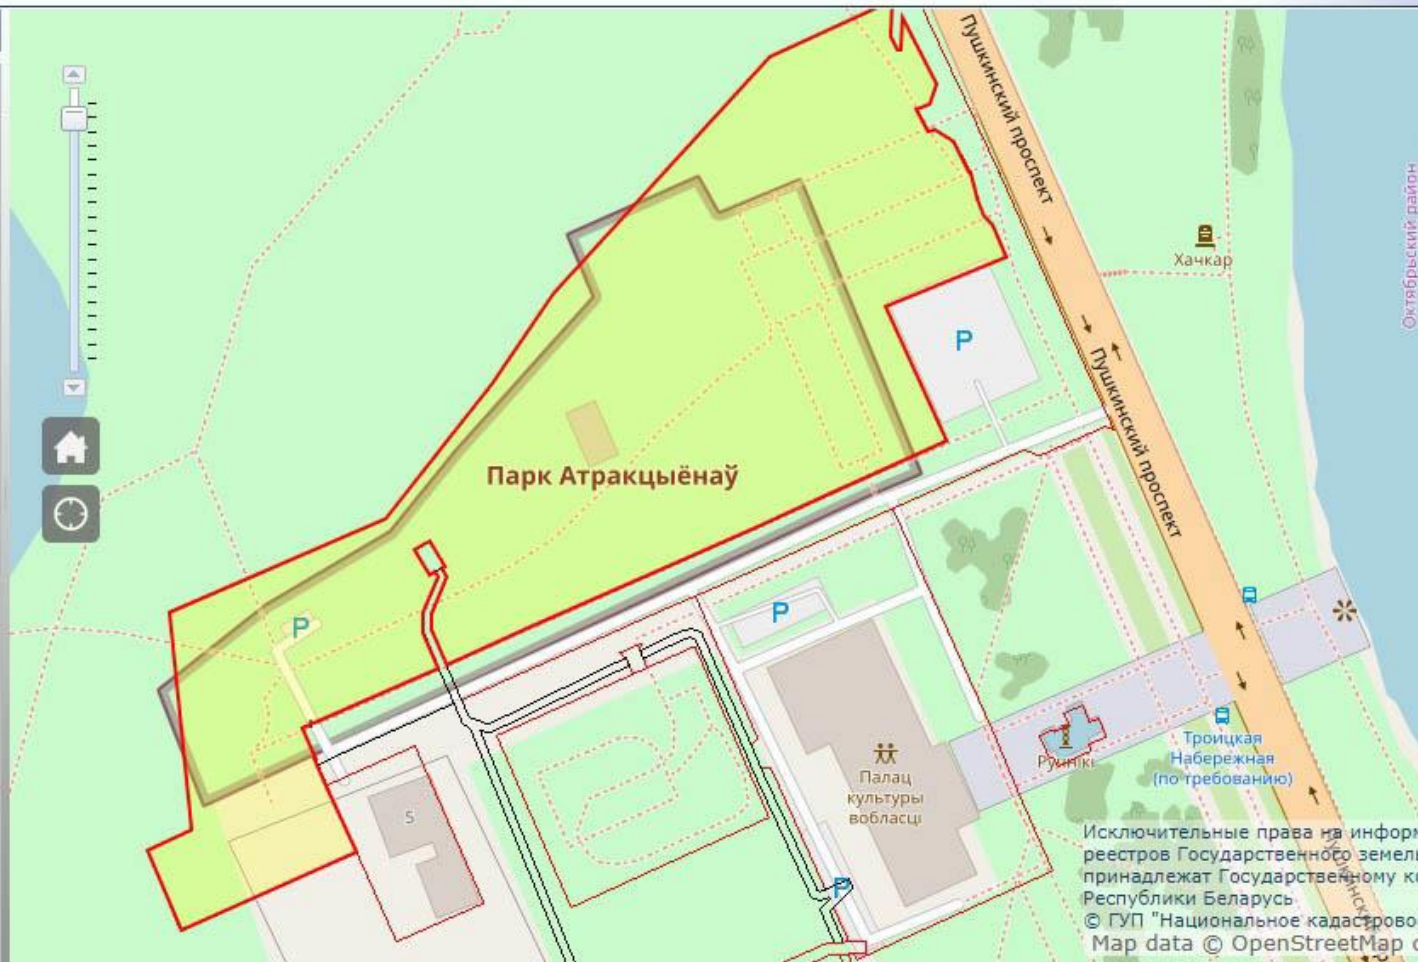

НАЦИОНАЛЬНОЕ
КАДАСТРОВОЕ
АГЕНТСТВО

Публичная кадастровая карта Республики Беларусь

Инструменты

Об объекте

Поиск

Найдено объектов: 1

Земельный участок

Дополнительную информацию
можно получить на сайте:

<http://gzk.nca.by>

Адрес Могилевская обл., г
Могилев, пр-т
Пушкинский, 1

Кадастровый
номер 7401000000050037

Площадь, га 4,4888

Целевое
назначение Земельный участок
для содержания и
обслуживания
сооружений парка
аттракционов

Организация,
выполнявшая
работы по
установлению
границ РДУП "ПИ
Могилевгипрзем" РУ
"ПИ Белгипрозем"

Наименование
вида статуса
границ
земельных
участков

Исключительные права на информ
реестров Государственной земли
принадлежат Государственному ко
Республики Беларусь
© ГУП "Национальное кадастрово
Map data © OpenStreetMap c

Октябрьский район