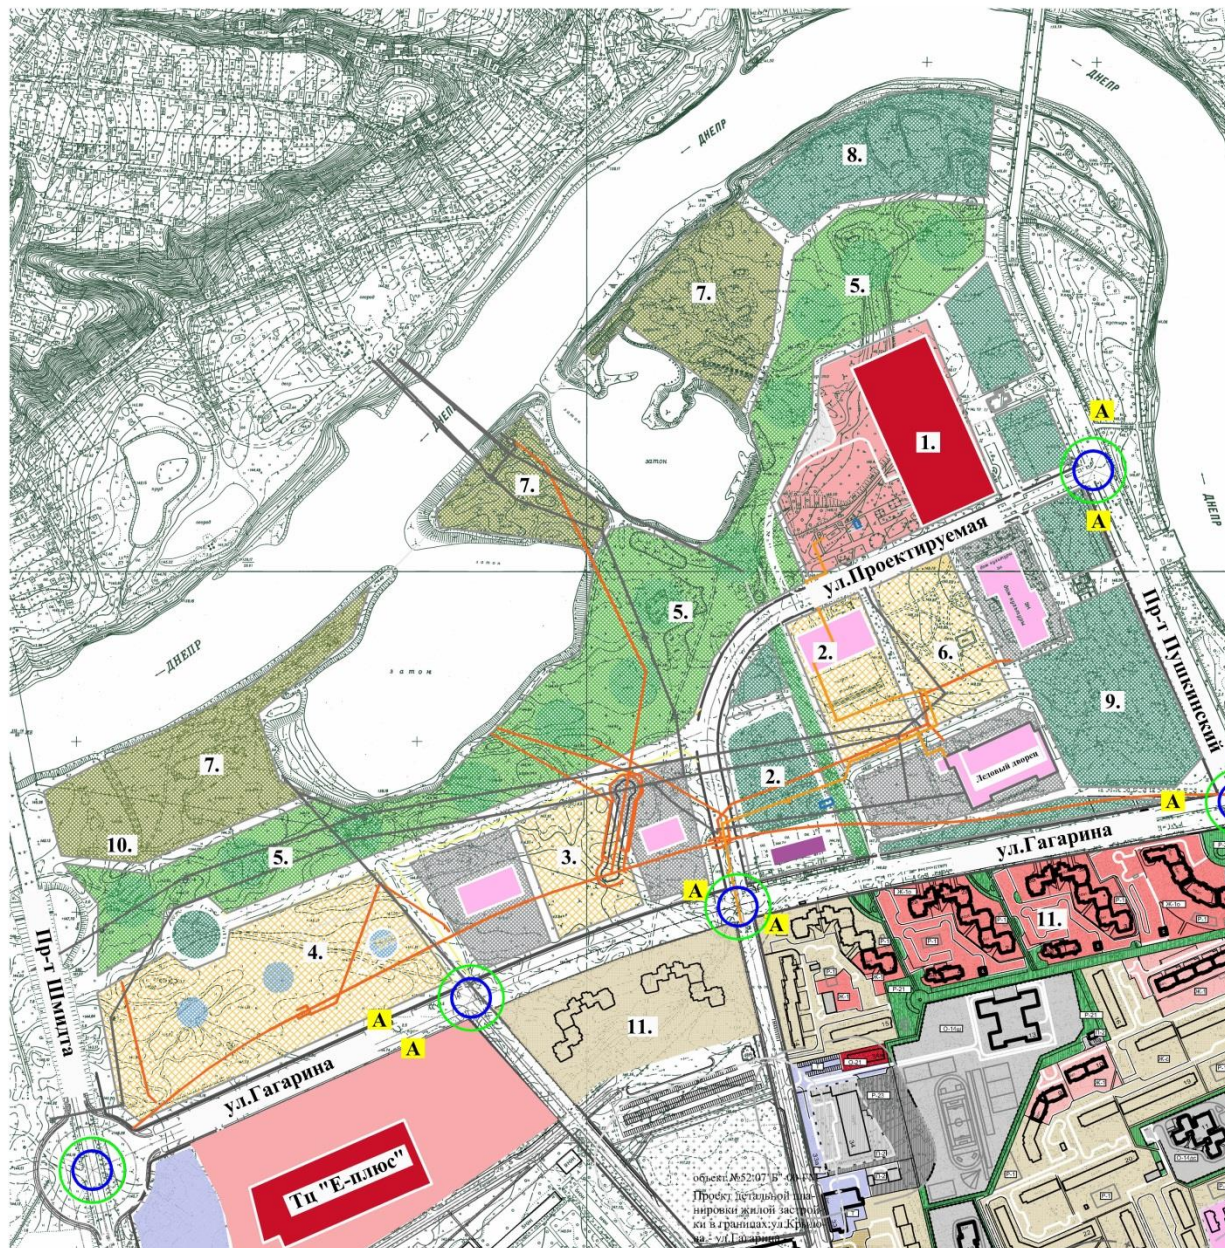

Развлекательный многофункциональный центр с парковой территорией в г.Могилеве

г.Могилев
2019 г.

Развлекательный многофункциональный центр в г.Могилеве

Развлекательный многофункциональный центр в г.Могилеве планируется разместить в центральной зоне города, в районе дома культуры «Химволокно» по пр-ту Пушкинский, на месте существующего парка аттракционов. Данное место размещения обусловлено развитием рекреационной территории поймы реки Днепр.

Площадь 4-го этажа - 2400м²

Общая площадь - 40500м²

Этажность-4эт

Схема функционального зонирования территории

Экспликация зданий и сооружений

1. Развлекательный многофункциональный центр
2. Дом культуры "Химволокно"
3. Спортивный комплекс "Ледовый дворец"
4. Гостиница
5. Офисный центр
6. Дом спорта
7. Дворец гимнастики с бассейном

8. Школа IT-технологии и робототехники
9. Аквариум с развлекательными горками
10. Замок сладостей с парком аттракционов
11. Кафе
12. Территория мобильных сооружений (Цирк, аттракционы, зоопарк)
13. Пикниковая зона
14. Паркинг
15. Хоз. сооружения