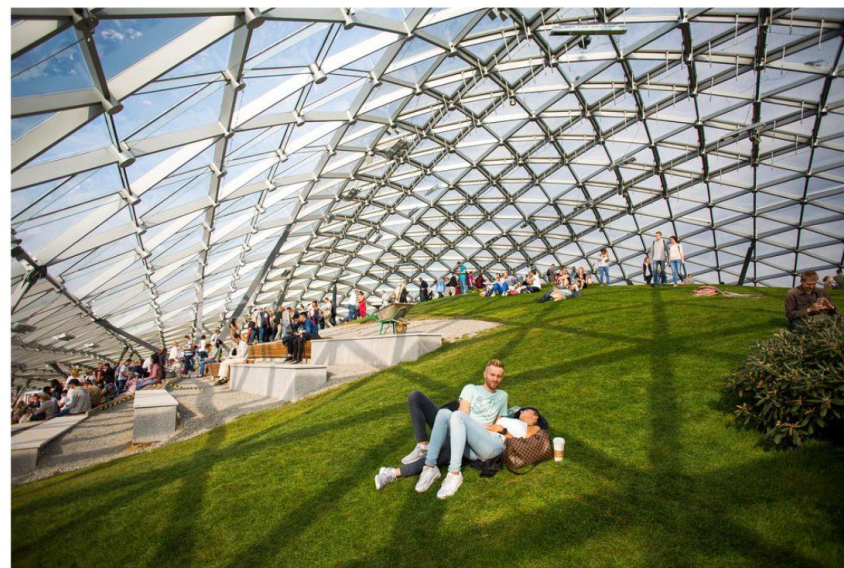

11

Зона отдыха